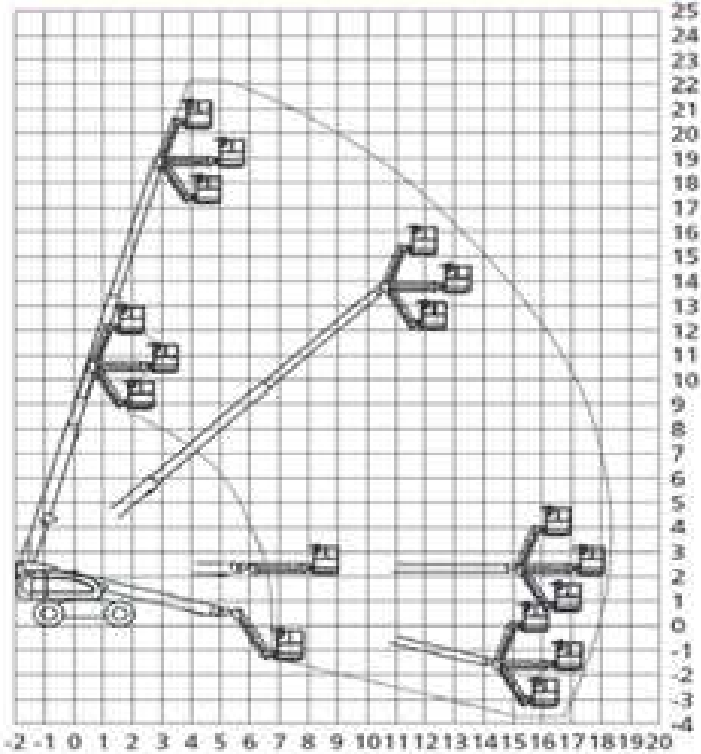

Arbeitsbühnen- Rupp

JLG 660 SJ

Arbeitshöhe	22 m
Plattformhöhe	20 m
Seitliche Reichweite	18,3 m
Traglast Plattform	227 kg
Schwenkbereich	Endlos
Antrieb	Diesel
Steigfähigkeit	45,00%
Transportlänge	8,5 m
Transportbreite	2,4 m
Bauhöhe	2,5 m
Plattform	0,9 x 1,8 m
Einsatzgewicht	13.100 kg

ST 22 GD/K

JLG · 660 SJ

ST 22 GD/K

JLG · 660 SJ